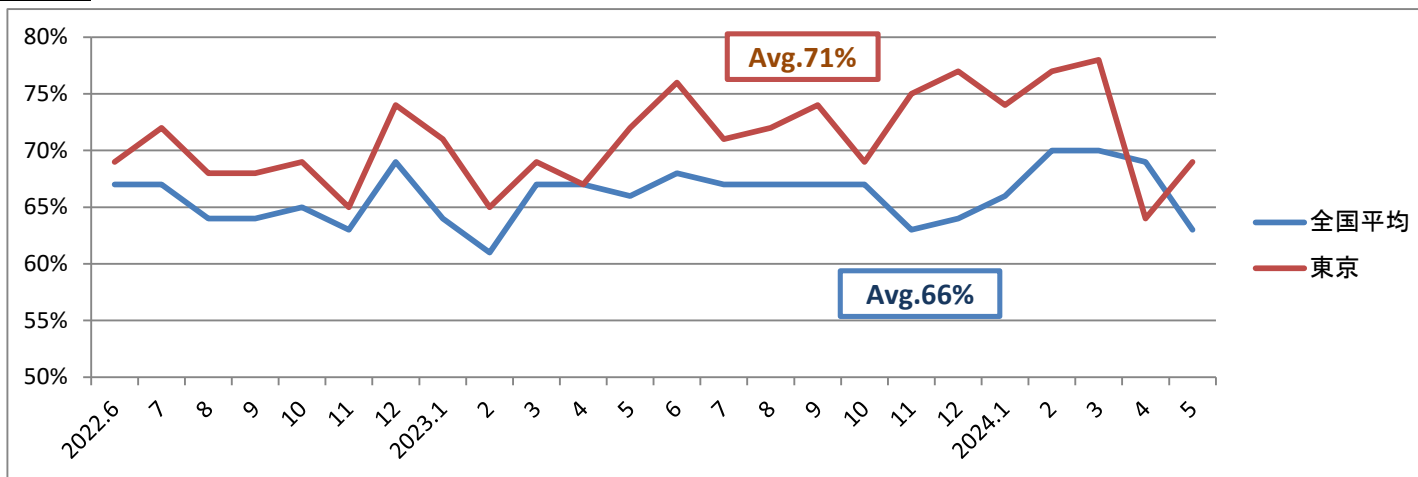

永住許可率の推移

永住許可申請新規受理件数